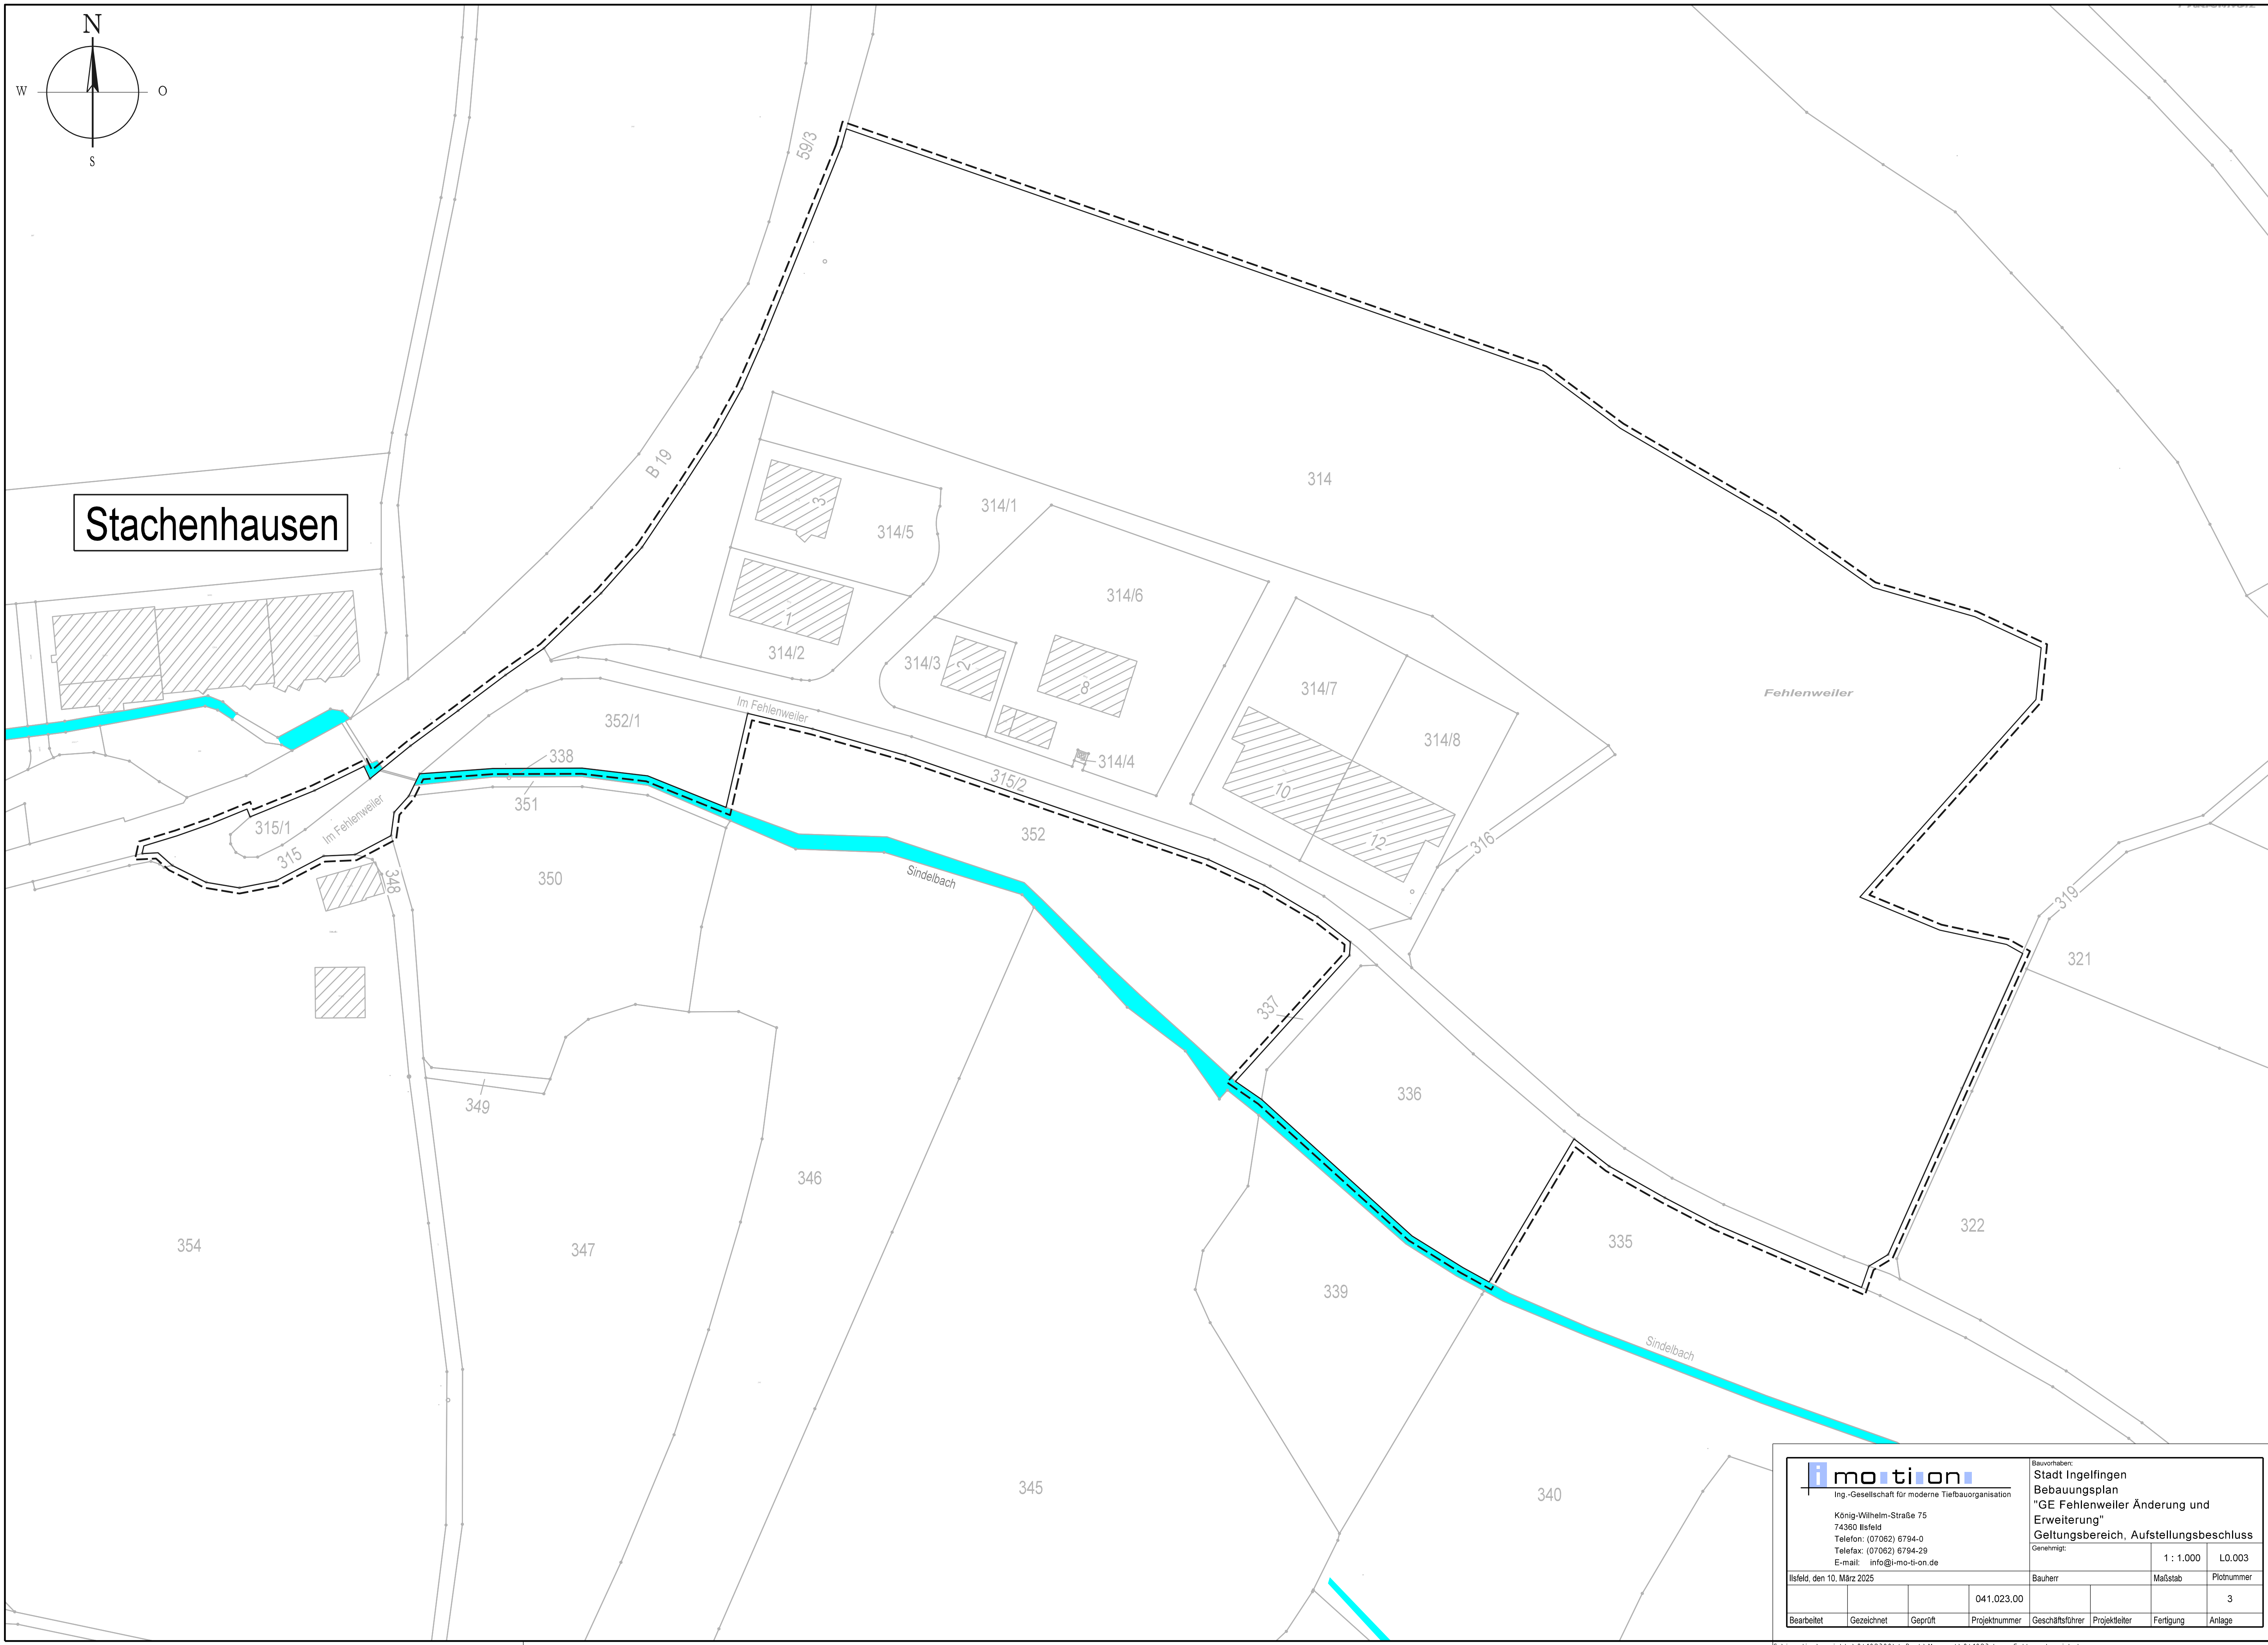

Stachenhausen

i motion Ing.-Gesellschaft für moderne Tiefbauorganisation König-Wilhelm-Straße 75 74360 Ilsfeld Telefon: (07062) 6794-0 Telefax: (07062) 6794-29 E-mail: info@i-mo-ti-on.de			Bauvorhaben: Stadt Ingelfingen Bebauungsplan "GE Fehlenweiler Änderung und Erweiterung" Geltungsbereich, Aufstellungsbeschluss Genehmigt:			1 : 1.000	L0.003
Ilsfeld, den 10. März 2025			Bauherr		Maßstab	Plotnummer	
			041.023.00		3		
Bearbeitet	Gezeichnet	Geprüft	Projektnummer	Geschäftsführer	Projektleiter	Fertigung	Anlage